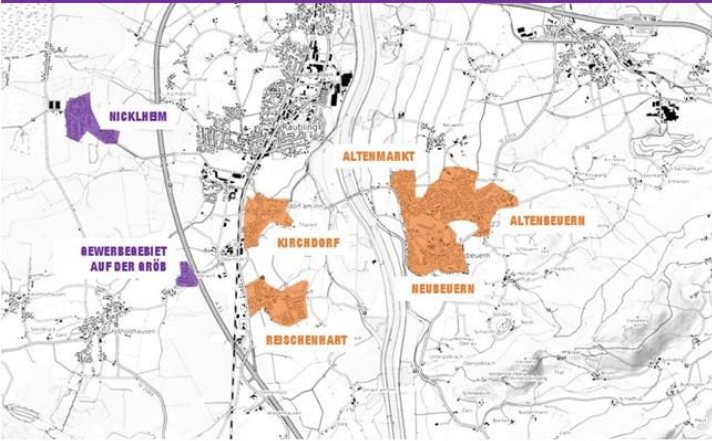

# BÄCKERMOBIL FAHRPLAN

Seit mehr als 20 Jahren fahren wir mit unserem Bäckermobil von Montag bis Samstag unterschiedliche Touren im Umkreis um Neubeuern, um unsere Waren frisch und direkt zu Ihnen zu bringen.

**Haupttour ORANGE**  
 täglich - Montag bis Freitag

Mo Di Mi Do Fr Sa

Neubeuern, Altenbeuern/Heft, Altenmarkt, Kirchdorf, Reischenhart

**Tour LILA**  
 Montag und Donnerstag nach der Haupttour

Mo Di Mi Do Fr Sa

Kirchdorf, Thalreit, Nicklheim, Gewebegebiet Auf der Gröb

**Tour ROT**  
 Mittwoch nach der Haupttour

Mo Di Mi Do Fr Sa

Pinswang, Saxenkam, Entleiten, Winkl, Lichtfeld, Altenbeuern, Holzham, Freibichl, Nockl, Unterpösnach

Reischenhart, Pinswang, Saxenkam, Entleiten, Pinswang, Nicklheim