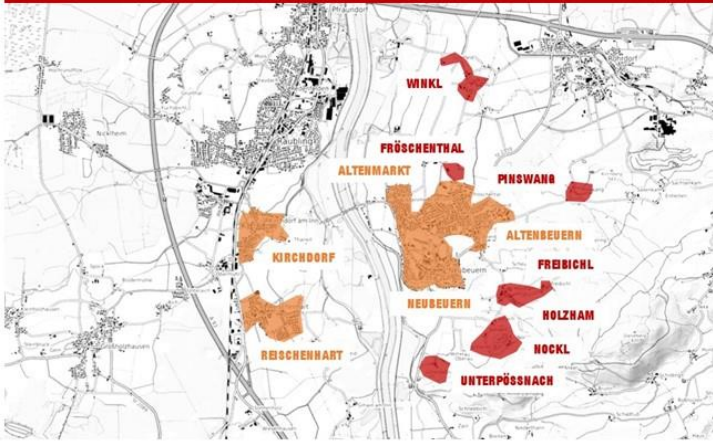

# BÄCKERMOBIL FAHRPLAN

Seit mehr als 20 Jahren fahren wir mit unserem Bäckermobil von Montag bis Samstag unterschiedliche Touren im Umkreis um Neubeuern, um unsere Waren frisch und direkt zu Ihnen zu bringen.

**Haupttour ORANGE**  
 täglich - Montag bis Freitag

Mo Di Mi Do Fr Sa

Neubeuern, Altenbeuern/Heft, Altenmarkt, Kirchdorf, Reischenhart

**Tour LILA**  
 Montag und Donnerstag nach der Haupttour

Mo Di Mi Do Fr Sa

Kirchdorf, Thalreit, Nicklheim, Gewebegebiet Auf der Gröb

**Tour ROT**  
 Mittwoch nach der Haupttour

Mo Di Mi Do Fr Sa

Pinswang, Saxenkam, Entleiten, Winkl, Lichtfeld, Altenbeuern, Holzham, Freibichl, Nockl, Unterpösnach

Reischenhart, Pinswang, Saxenkam, Entleiten, Pinswang, Nicklheim